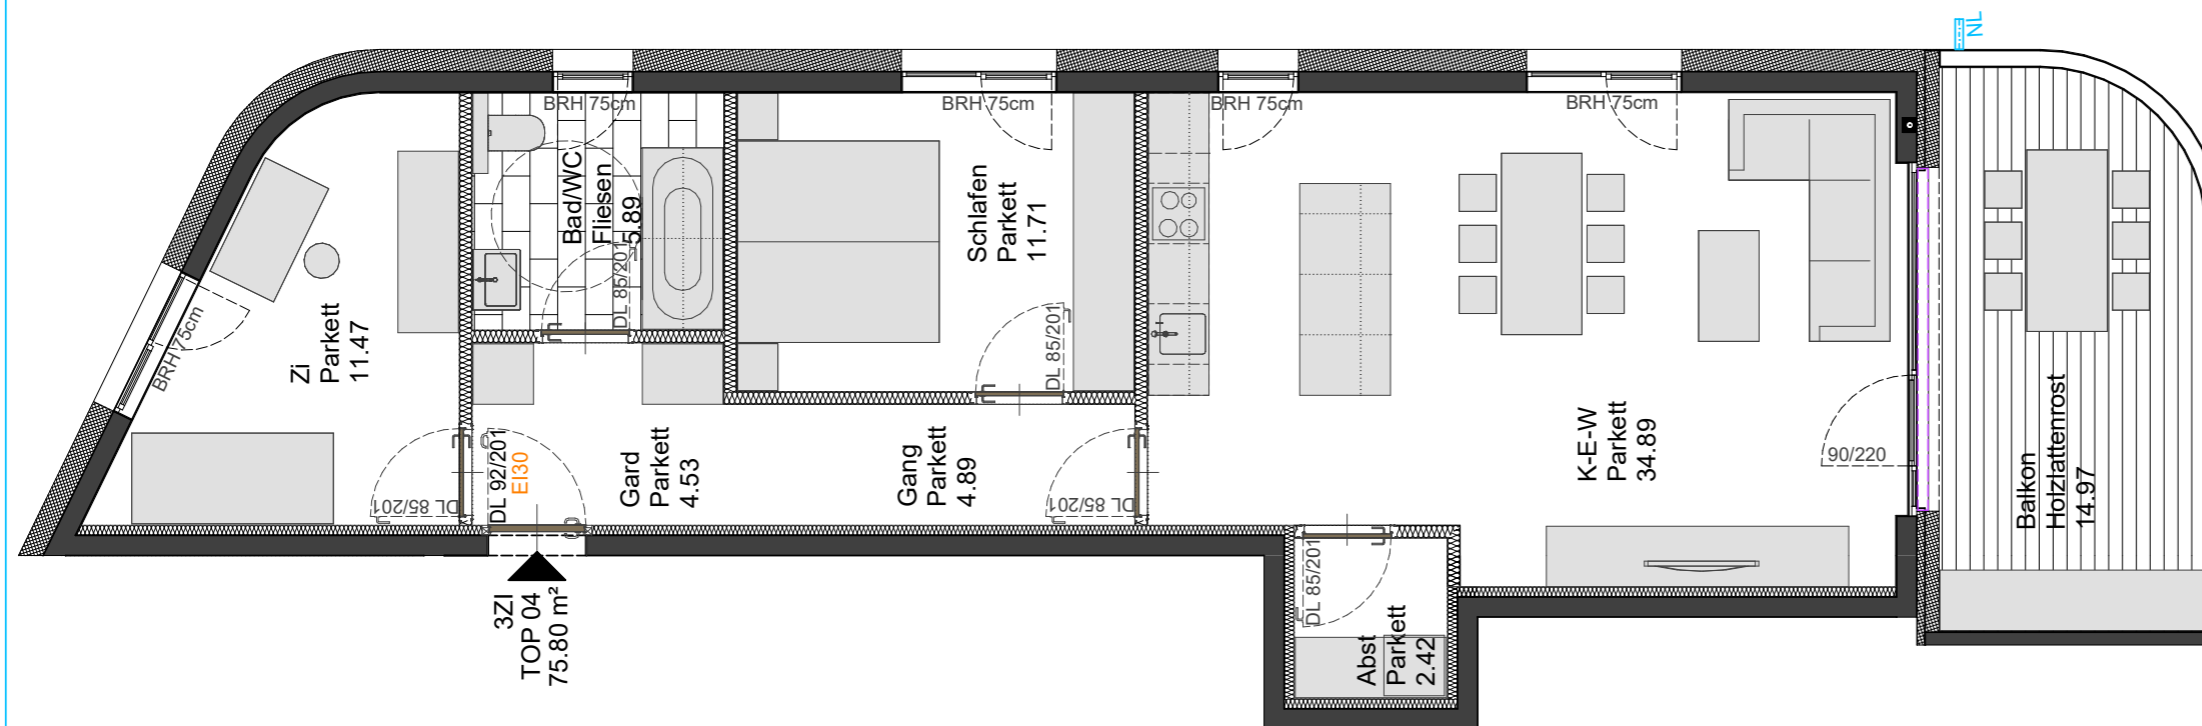

## Haus A TOP 04

3 Zimmerwohnung  
1. Obergeschoss

Wohnfläche: ca. 75.80 m<sup>2</sup>  
Terrasse: ca. 14.97 m<sup>2</sup>  
Kellerabteil: ca. 8.39 m<sup>2</sup>

Gundrissvarianten mit Einrichtungsvorschlag. Ausstattung laut Baubeschreibung- und Ausstattungsliste.  
Sämtliche Flächenangaben sind circa Angaben. Änderungen der Maße und Flächen im Zuge der Detailplanung vorbehalten.